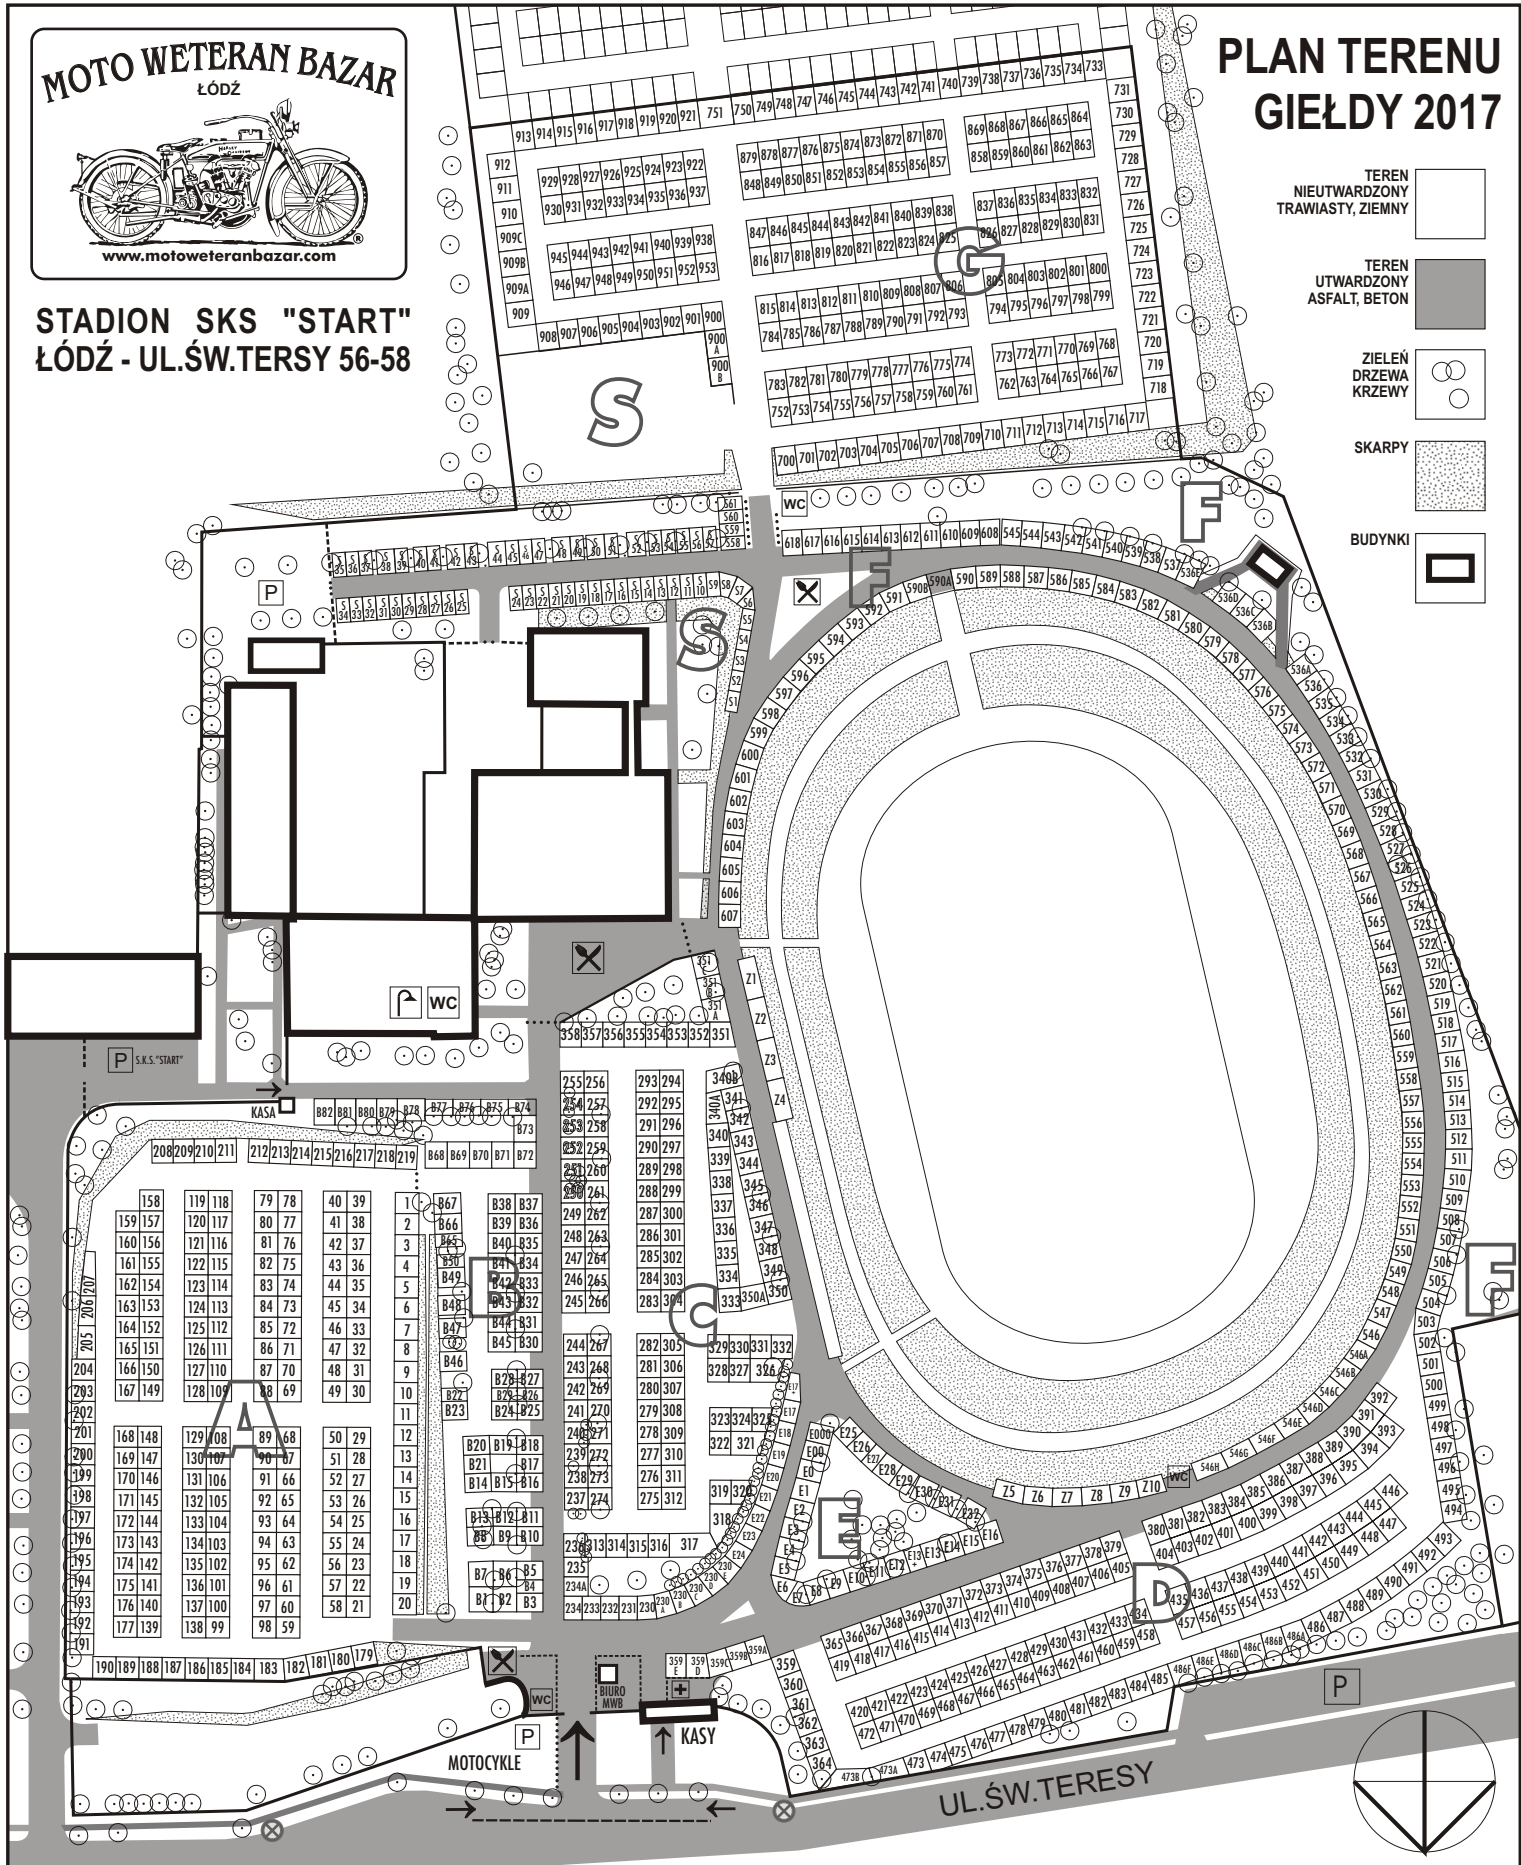

STADION SKS "START"
ŁÓDŹ - UL. ŚW. TERSY 56-58

PLAN TERENU GIEŁDY 2017

- TEREN NIUTWARDZONY TRAWIASTY, ZIEMNY
- TEREN UTWARDZONY ASFALT, BETON
- ZIELEŃ DRZEWA KRZEWY
- SKARPY
- BUDYNKI

REZERWACJA STOISK

42 2054433

Zapraszamy w dni powszednie w godzinach 9.00-17.00

CZAS TRWANIA

Dla wystawców: od soboty godz. 6.00 do niedzieli godz. 15.30
 Dla zwiedzających: sobota w godz. 9.00 - 20.00, niedziela w godz. 8.00 - 14.00
 Wjazd na teren zamknięty od soboty godz. 21.00 do niedzieli godz. 6.00.

CENNIK

Stoisko /ok. 4,5/5m, w tym wstęp na giełdę dla 1 osoby/ - 110,00zł
 Stoisko - wjazd w piątek /w tym wstęp na giełdę dla 1 osoby/ płatność tylko przelewem - 130,00zł
 Bilet wstępu jednodniowy - 10,00zł
 Bilet wstępu dwudniowy - 15,00zł
 Wjazd motocyklem /w tym wstęp na giełdę dla 1 osoby/ - 30,00zł
 Wjazd samochodem zabytkowym lub klasycznym - 0,00zł
 obowiązuje wykupienie odpowiedniej ilości biletów wstępu
 Podane ceny nie dotyczą stoisk promocyjnych i reklamowych - do uzgodnienia z organizatorem giełdy.. Ceny zawierają 23% Vat.